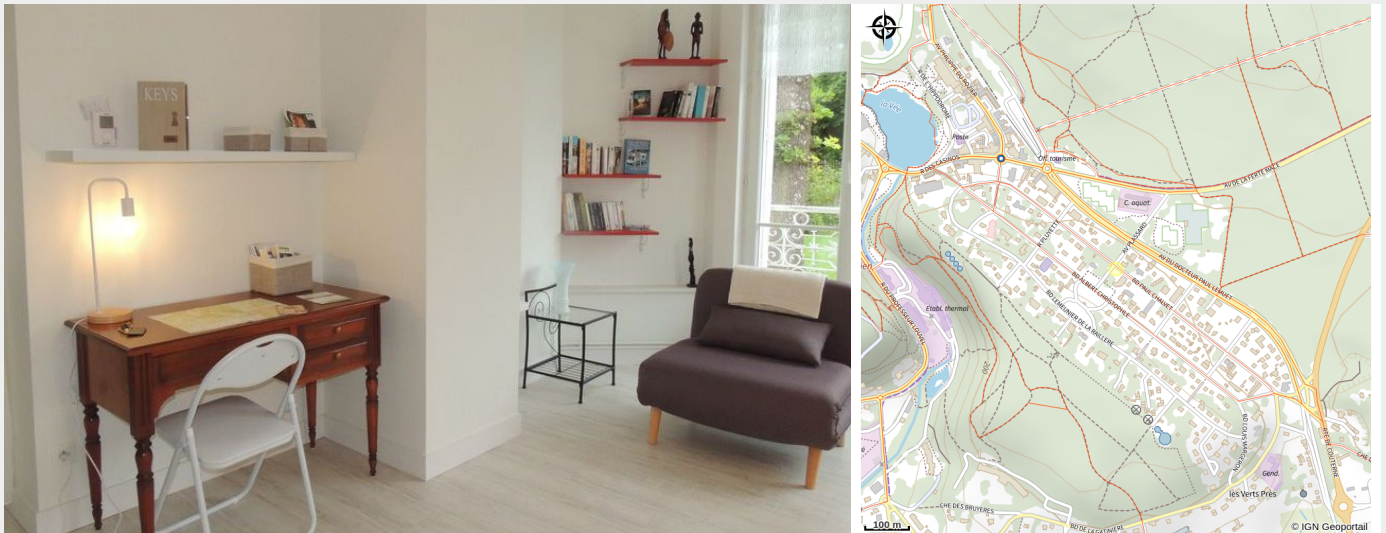

# Le Lutétia - appt n°3

CC Andaine - Passais

Crédit photo : le-Lutetia-3-Bagnoles (© orme tourisme)

# Description

Appartement très spacieux et lumineux avec une grande pièce de vie situé dans une belle résidence dans le quartier Belle Epoque. Petit salon, bibliothèque. salle de bains avec douche. - 2 chambres indépendantes dont une avec baie vitrée donnant sur l'extérieur équipée d'un lavabo sur meuble et glace - Terrasse en bois de 30 m2 et jardinet avec salon de jardin - entrée privative. Accès uniquement autorisé aux occupants de l'appartement. cave . Local à vélo - parking pour voiture - Navettes pour les thermes à proximité de l'hébergement.