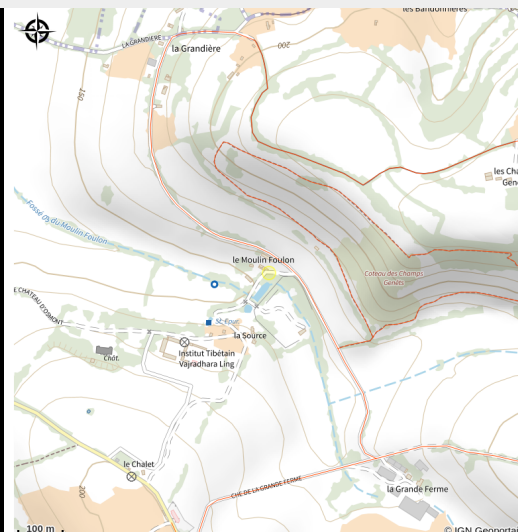

# Gîte le Moulin Foulon

CC des Vallées d'Auge et du Merlerault

# Situation géographique