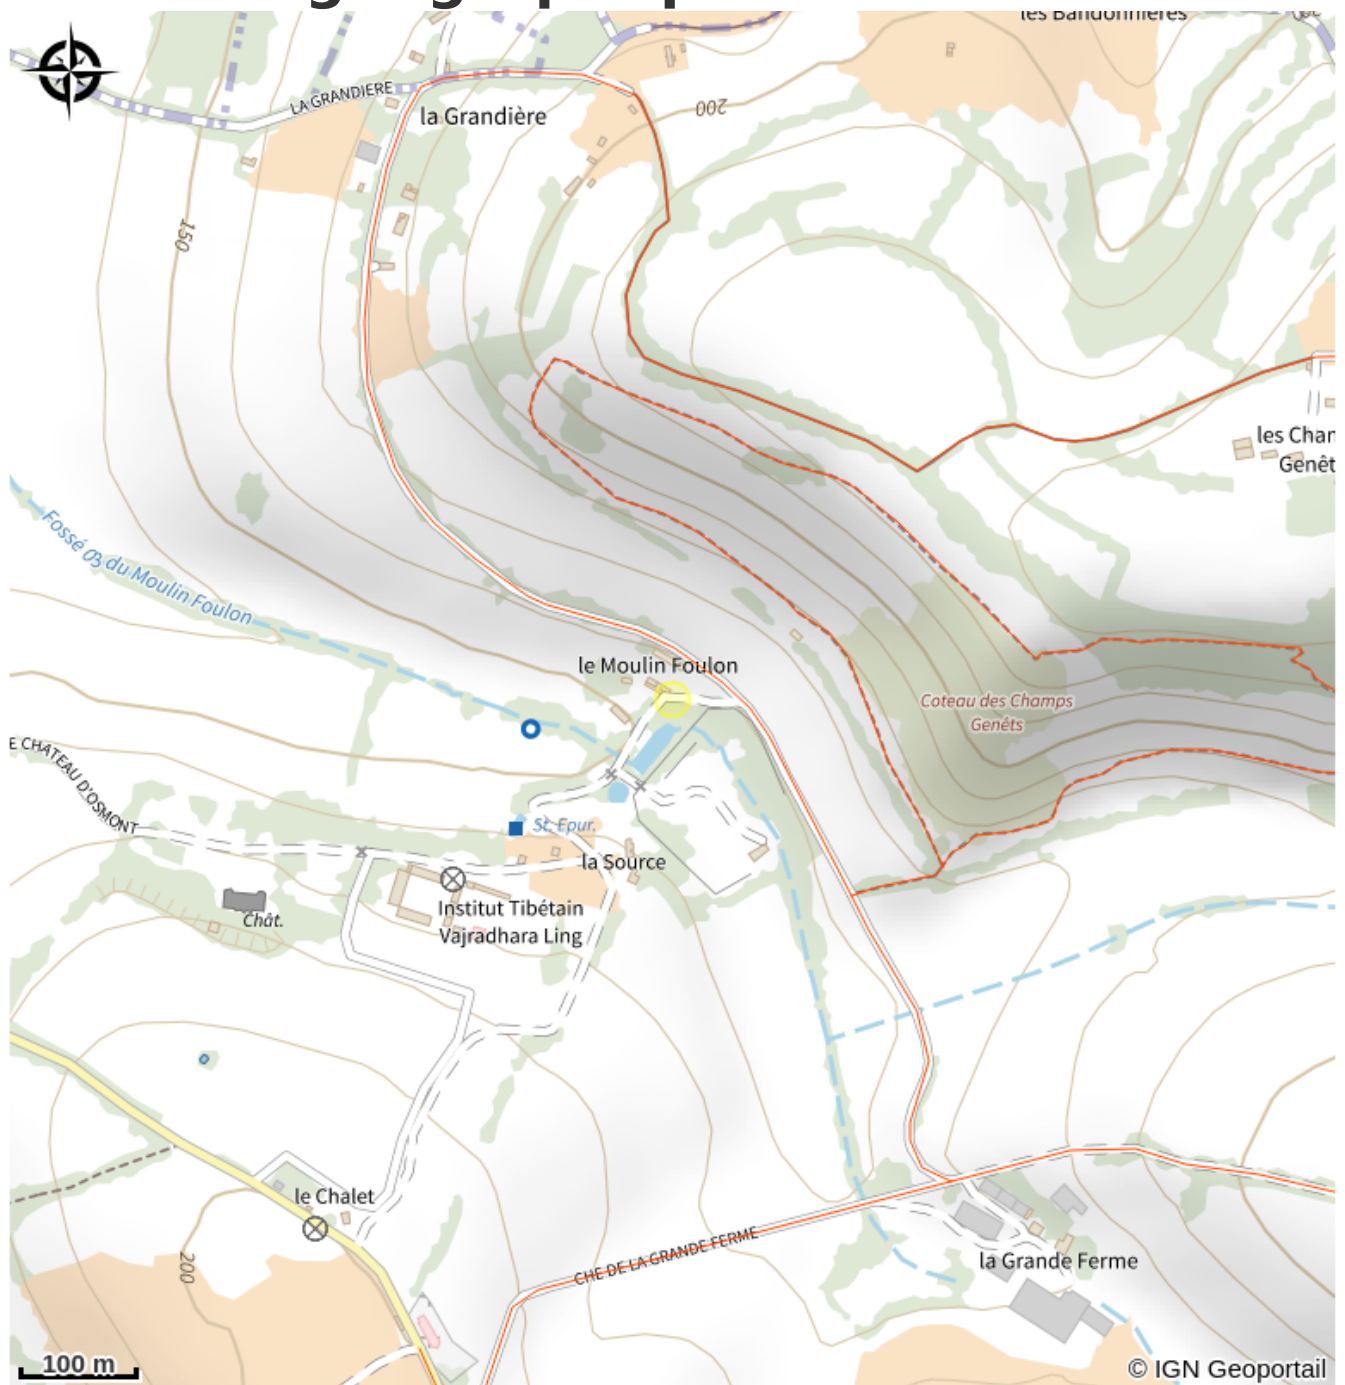

# Description

Le Moulin Foulon est l'endroit idéal pour un séjour calme dans un cadre agréable. Chambres à coucher deux salles de bain à l'étage et un wc au rez de chaussée, cuisine entièrement aménagée, équipée, salle à manger pour 20 personnes et salon avec cheminée. Situé dans un terrain verdoyant avec des pièces d'eau de source naturelle.

# Situation géographique