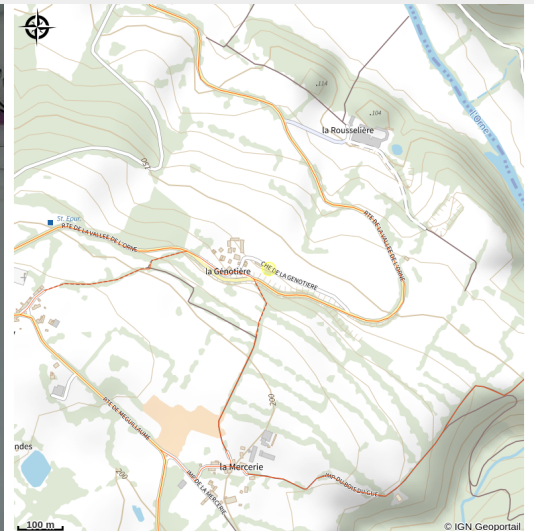

Chambre d'hôtes Le Logis d'Alvarede

CC du Val d'Orme

Crédit photo : le-logis-d-Alvarede-foret-auvray (© Mme LOUDIERE)

Infos pratiques

Categorie : Hébergements

Type d'hébergement : Chambre d'hôtes, Hébergements locatifs

Description

A 800 m du bourg de la Fôret Auvray , dans un hameau à flanc de colline , qui surplombe la vallée de l'Orne, un petit logis vous ouvre sa porte. Grand jardin arboré. Topo-guide à disposition. Lavage des draps et du linge de maison à 60°C. Désinfection des poignées des portes et meubles. Accueil des touristes au minimum tous les 72h. Gîte très aéré entre chaque location. Maintien de la distance d'1 mètre lors de l'accueil et pendant tout le séjour.