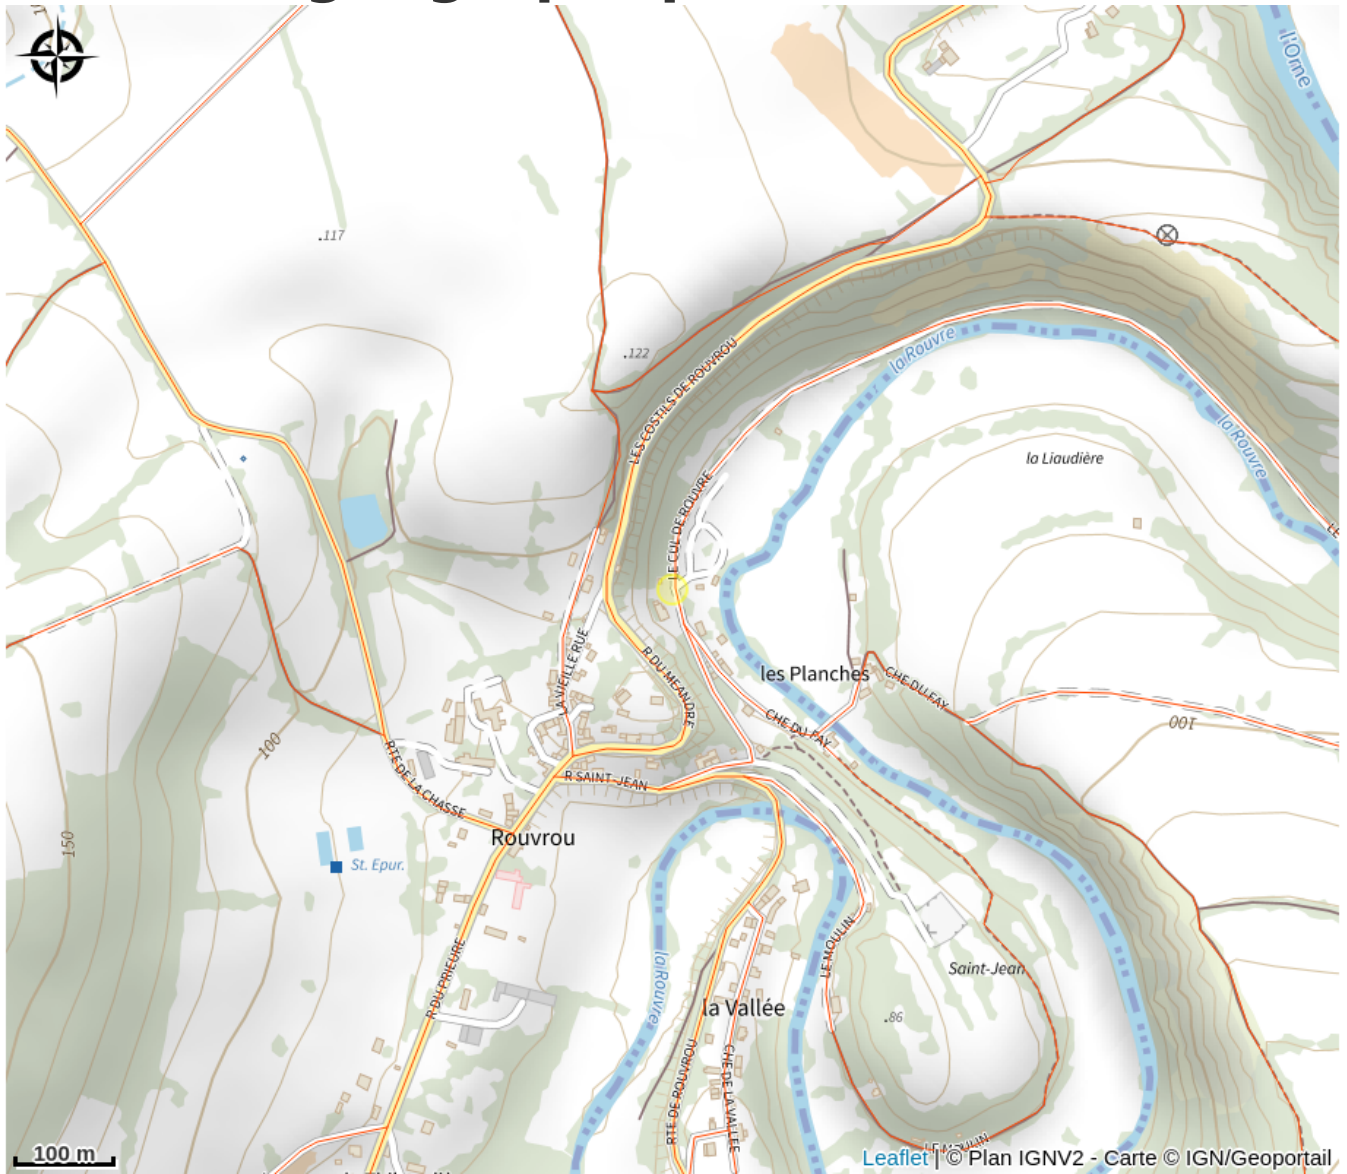

Situation géographique