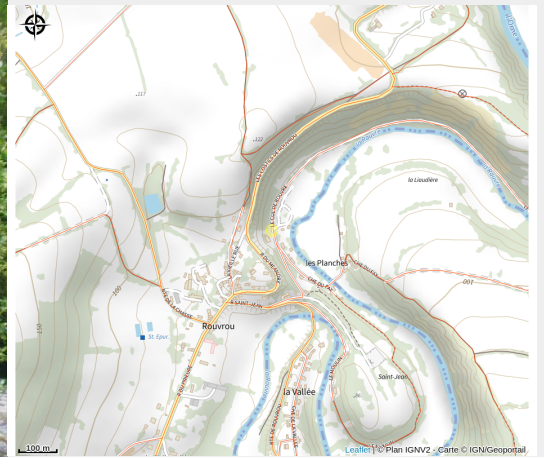

Bulle "Cap Rêve"

CA Flers Agglo

Crédit photo : Bulle-Cap-Reve-La-Rouvre (© CELINE LELIEVRE)

Infos pratiques

Categorie : Hébergements

Type d'hébergement :
Hébergements locatifs, Insolite

Description

Le Camping de la Rouvre vous propose de vous évader au coeur de la Suisse Normande et de profiter d'une nuit exceptionnelle à la belle étoile en pleine nature, au bord de la rivière dans une bulle transparente. Vous dormirez dans un véritable nid douillet bercé par le murmure de la Rouvre, dans un espace privé.