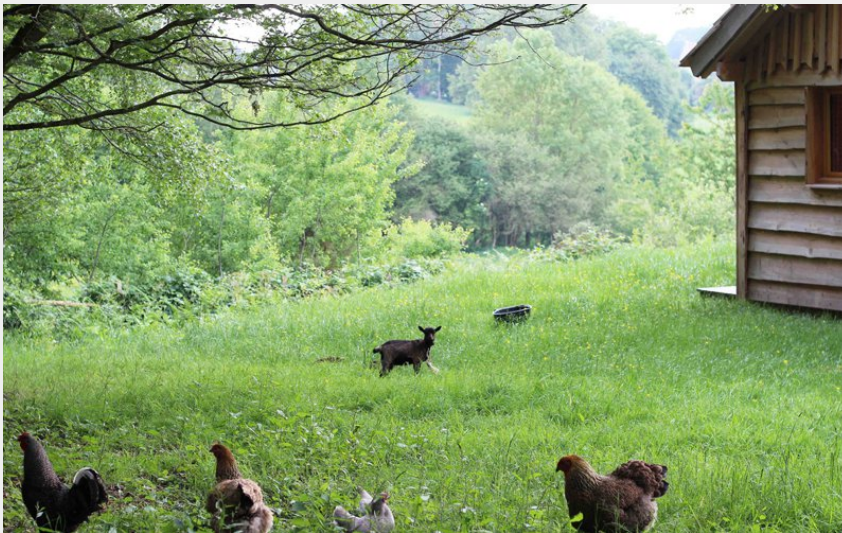

Country Lodge - Cabane

CC des Hauts du Perche

Crédit photo : country_lodge_2018©M.Beslin_GDF61 (062)r (Country Lodge©GDF61)

Infos pratiques

Categorie : Hébergements

Type d'hébergement :
Hébergements locatifs, Insolite

Description

Domaine de cabanes et lodges à la campagne. Les 9 cabanes font 47 m² et sont composées de 2 chambres, une pièce de vie, une cuisine aménagée ainsi qu'une salle de bain et une terrasse. Draps et linge fournis. Animaux acceptés sur demande. Salle commune 100 personnes avec salon (accès WI-FI) et verrière. Tentes de réunion. Terrain de tennis, piscine chauffée, sauna, bain norvégien, vélos à disposition. Mini ferme (poneys, chèvres, cochon, basse cour), "piscine" de paille, trampoline et jeux enfants. Authentique et convivial notre domaine accueille des familles, des événements et des entreprises pour un séjour nature. Pas de restauration sur place mais possibilité de réserver des paniers repas dont le petit déjeuner.