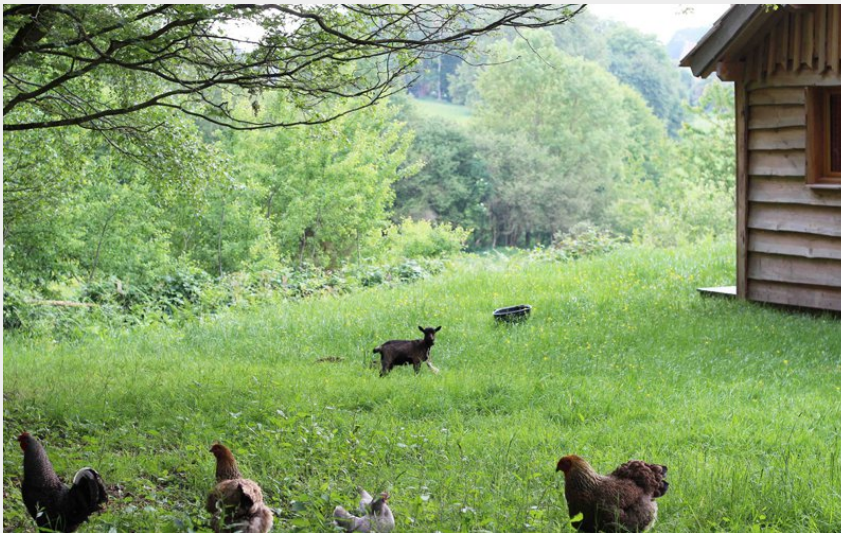

Country Lodge - Cabane

CC des Hauts du Perche

Crédit photo : country_lodge_2018©M.Beslin_GDF61 (062)r (Country Lodge©GDF61)

Infos pratiques

Categorie : Hébergements

Type d'hébergement :
Hébergements locatifs, Insolite

Description

Domaine de cabanes et lodges à la campagne. Les 9 cabanes font 47 m² et sont composées de 2 chambres, une pièce de vie, une cuisine aménagée ainsi qu'une salle de bain et une terrasse. Draps et linge fournis. Animaux acceptés sur demande. Salle commune 100 personnes avec salon (accès WI-FI) et verrière. Tentes de réunion. Terrain de tennis, piscine chauffée, sauna, bain norvégien, vélos à disposition. Mini ferme (poneys, chèvres, cochon, basse cour), "piscine" de paille, trampoline et jeux enfants. Authentique et convivial notre domaine accueille des familles, des événements et des entreprises pour un séjour nature. Pas de restauration sur place mais possibilité de réserver des paniers repas dont le petit déjeuner.