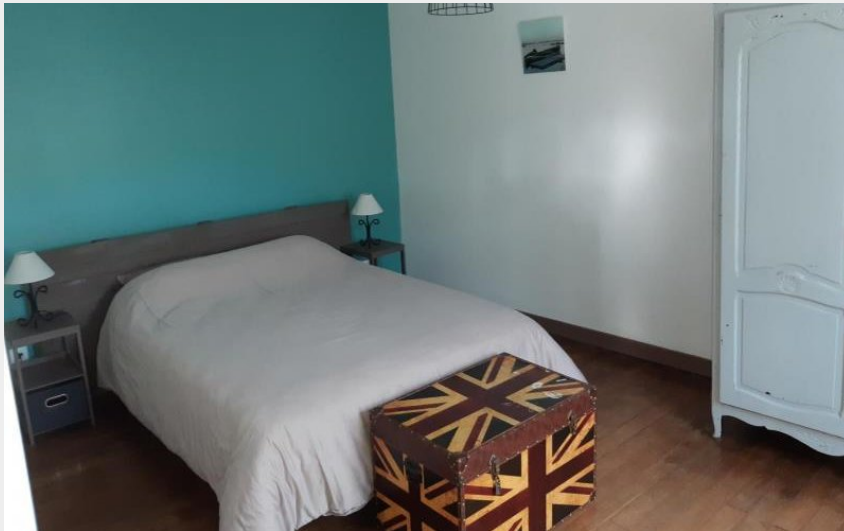

Gîte Gîte de France La Torrière

CC Domfront Tinchebray Interco

Crédit : Gîte de France La Torrière (© Gîtes de France Orne)

Infos pratiques

Catégorie : Hébergements

Type d'hébergement :
Hébergements locatifs, Meublés,
locations, gîtes