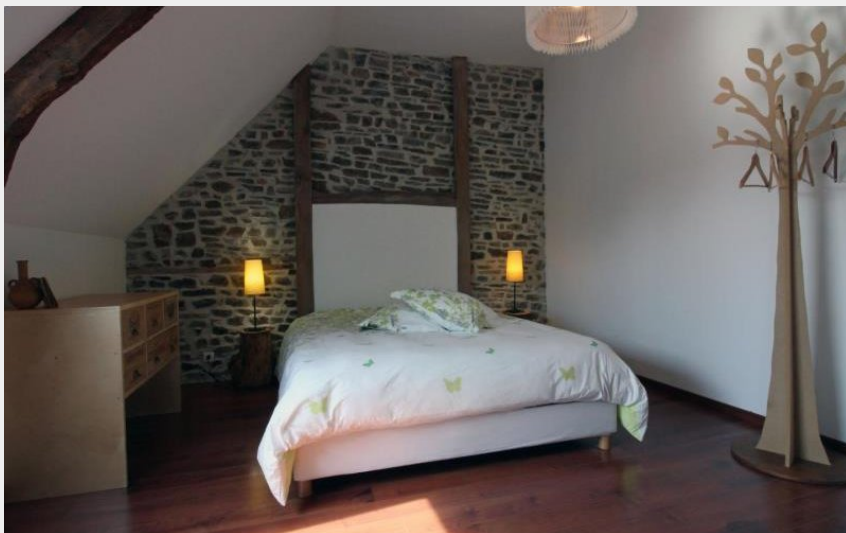

Chambre d'hôtes 1 rue de l'Etre

CA Flers Agglo

Crédit photo : 1 rue de l'Etre (© Tourisme61)

Infos pratiques

Categorie : Hébergements

Type d'hébergement : Chambre d'hôtes, Hébergements locatifs

Description

Venez vous détendre et vous ressourcer au calme, dans l'une de nos chambres d'hôtes. Vous serez accueillis par Marie-Paule et Bernard dans un cadre bucolique. La maison est située en pleine campagne, loin de l'agitation, au coeur de la Suisse Normande. Dans la maison des propriétaires, au 1er étage : 1 chambre (1 lit 2 personnes), salle d'eau/wc. Au 2ème étage : 1 chambre (1 lit 2 personnes, 1 lit 1 personne), salle d'eau/wc. 1 chambre (2 lits 2 personnes 160 cm x 200 cm), salle d'eau/wc. Jardin arboré de 5000 m². Accès à la cuisine des propriétaires.