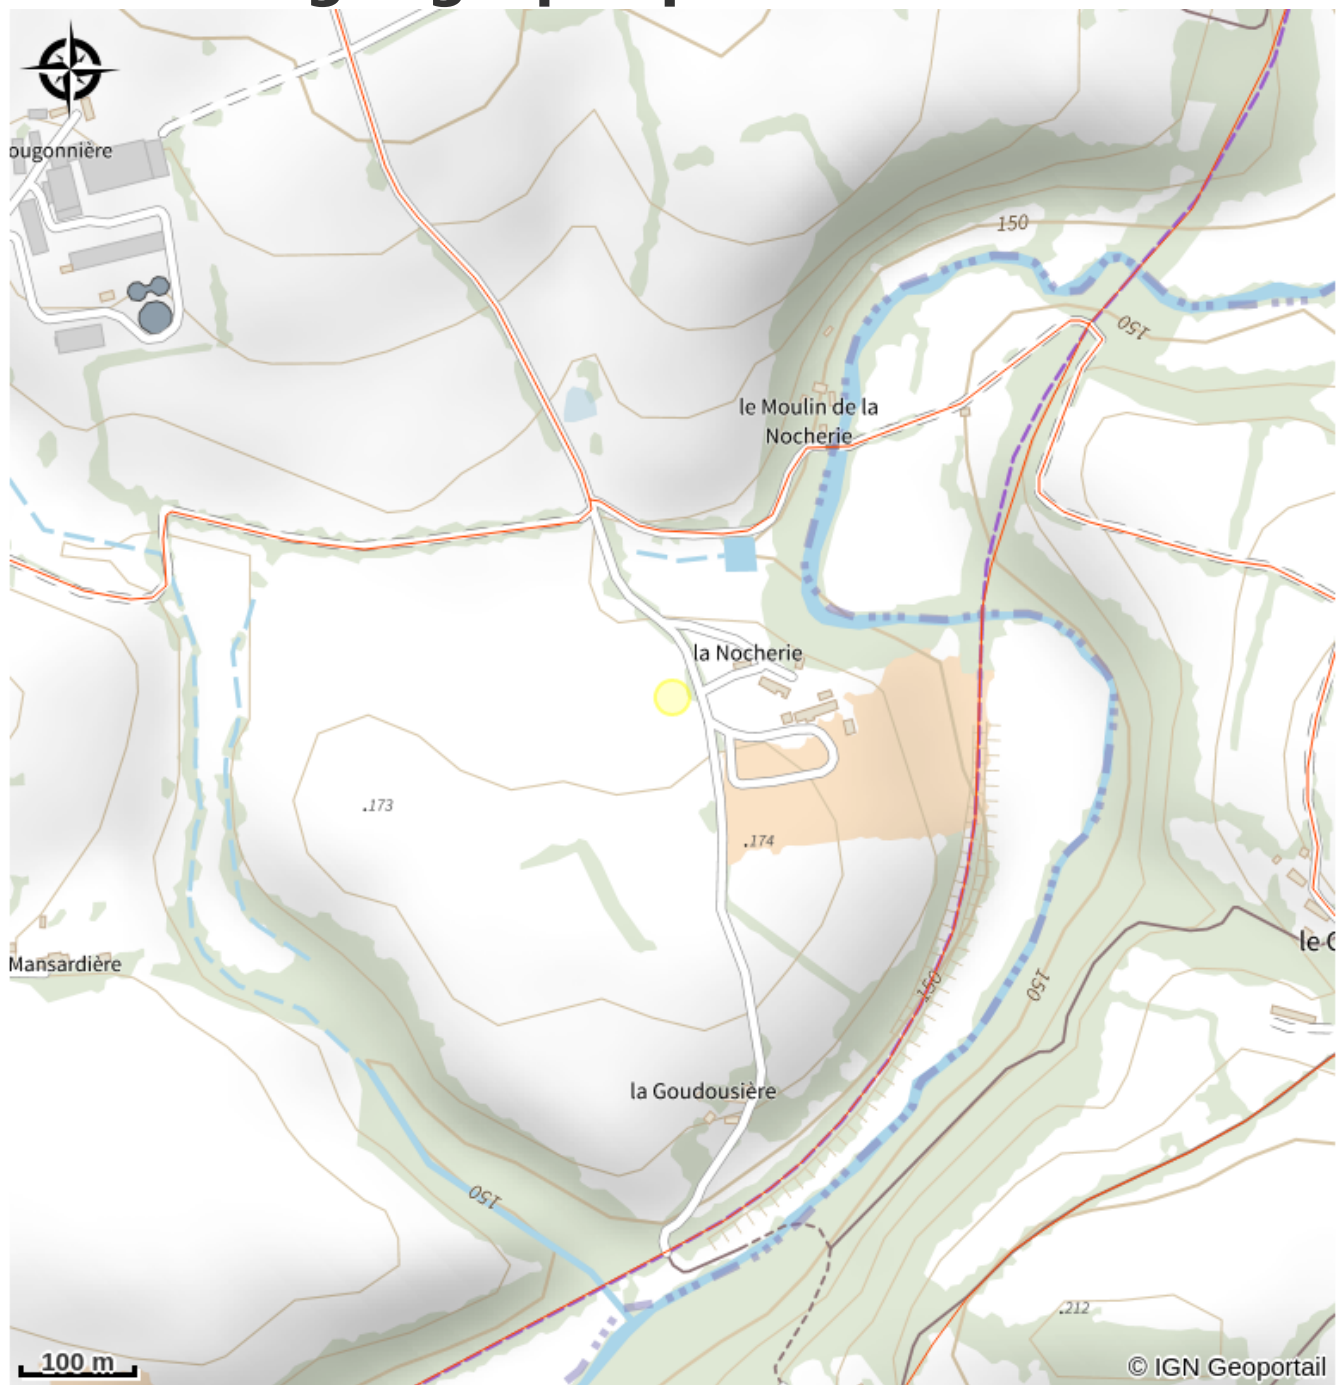

# Description

Dans un manoir du XVI<sup>e</sup> siècle, Monsieur et Madame Mottier vous accueillent dans un environnement exceptionnel, havre de paix où vous pourrez apprécier la Normandie au travers de ses paysages (escalade à 6 km) et de sa cuisine traditionnelle (auberge sur place). Bocage Domfrontais : Gîte aménagé dans les dépendances d'une ferme. 3 ch. (4 pers.), 2 ch. (2 pers.), 1 ch. (3 pers.), avec salle d'eau et wc par chambre. Cuisine, séjour. Chauffage électrique. Circuit VTT, camping, pêche, herbage pour chevaux sur place. Proche GR 22 et voie verte.

# Situation géographique