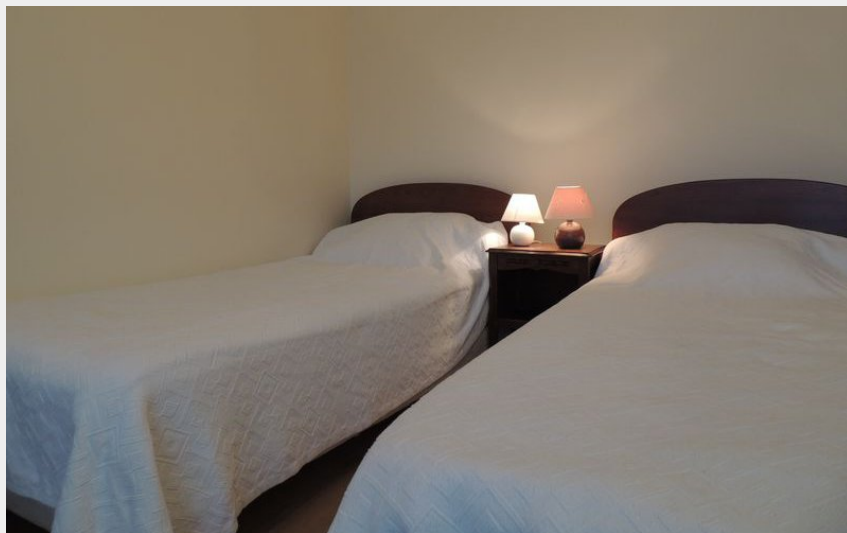

Résidence La Source - appart. n° 106

CC Andaine - Passais

Crédit photo : La-Source-106-Bagnoles (© orne tourisme)

Infos pratiques

Categorie : Hébergements

Type d'hébergement :
Hébergements locatifs, Meublés,
locations, gîtes

Description

Meublé situé proche des thermes et des commerces. Séjour avec couchage, terrasse avec salon de jardin. Cuisine, séjour refait à neuf, très lumineux. Ascenseur. Navettes à proximité de l'hébergement.