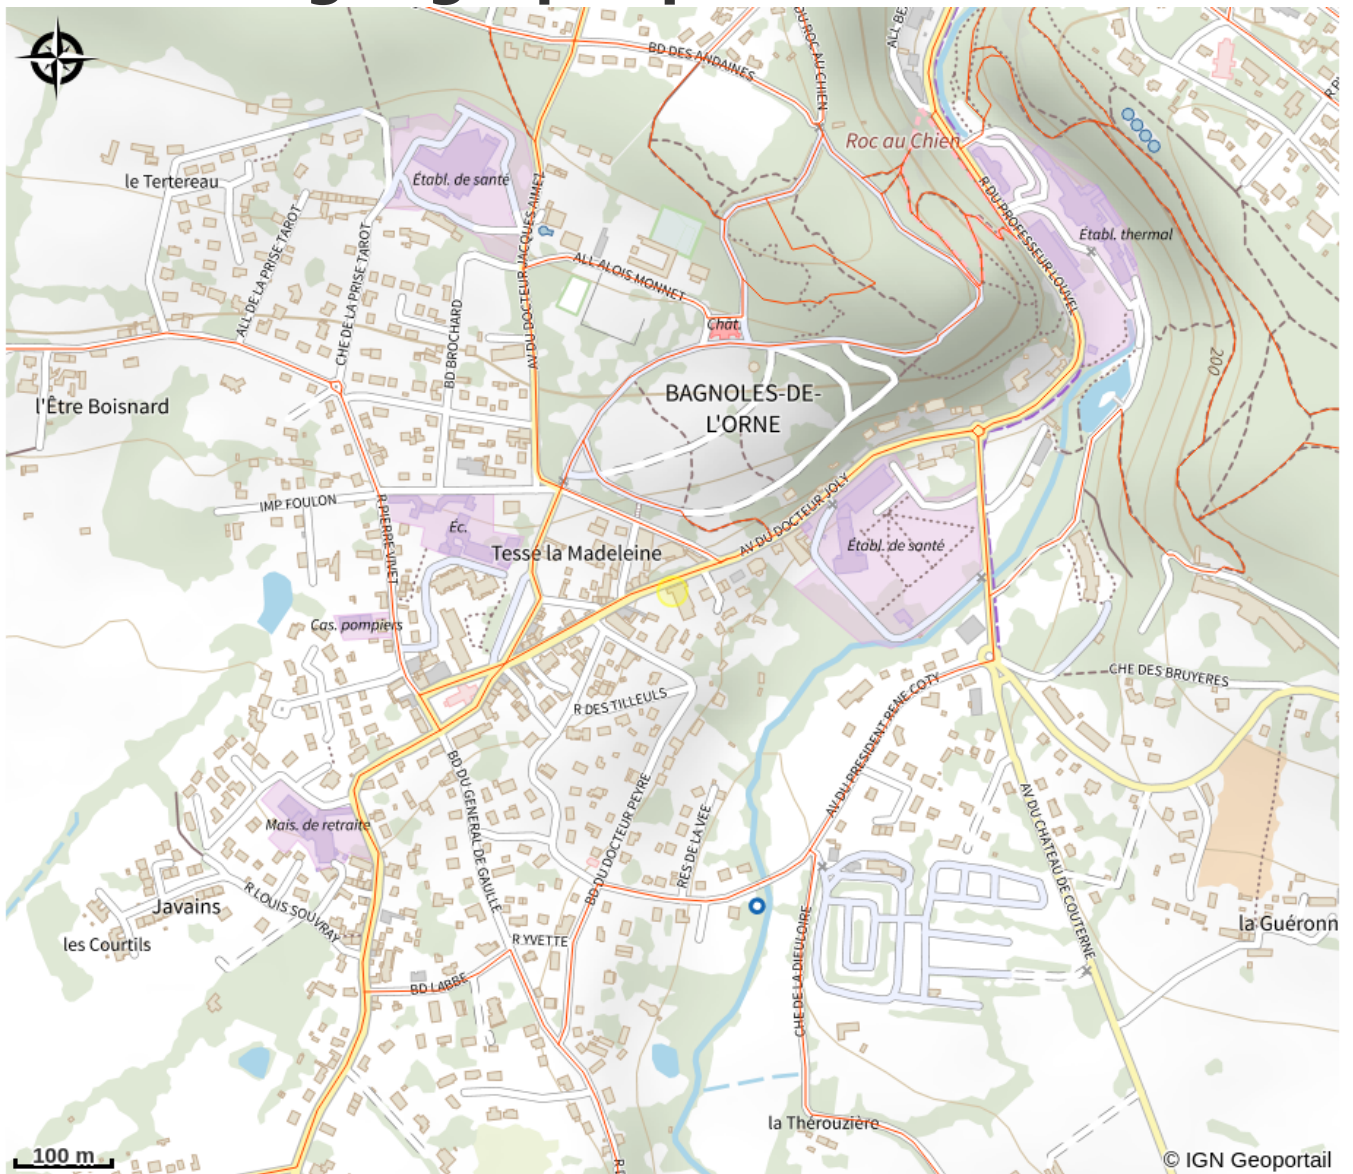

# Description

Studio se trouvant à 8 minutes à pieds des thermes. Commerces à proximité. Transport face à l'immeuble desservant toute la commune. Décoration contemporaine. Accueil assuré à l'arrivée

# Situation géographique