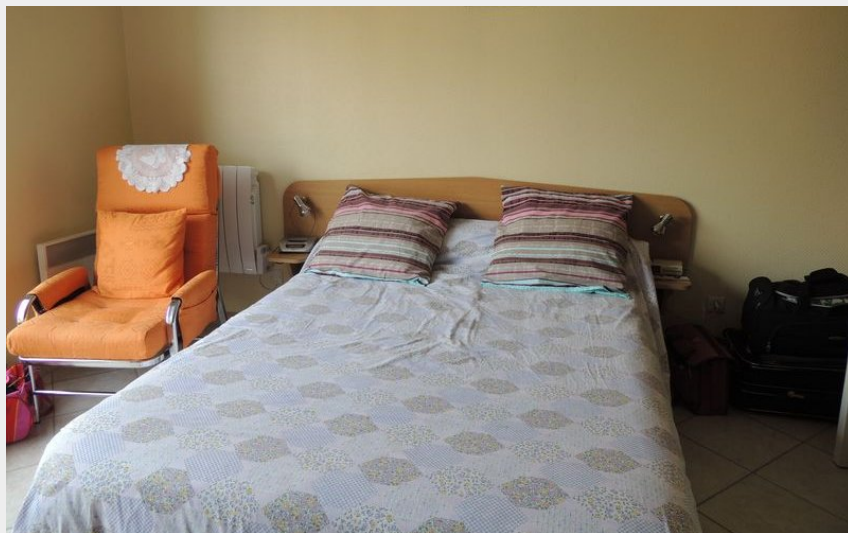

Résidence Le Parc saint Martin - appt. n°69

CC Andaine - Passais

Crédit photo : meuble-69-Parc-st-martin-bagnoles-de-l-orne (© orne tourisme)

Infos pratiques

Categorie : Hébergements

Type d'hébergement :
Hébergements locatifs, Meublés,
locations, gîtes

Description

Meublé situé dans une résidence en plein centre ville de Bagnoles de l'Orne non loin du Lac. Séjour avec couchage, salle de bain-wc. Proche des thermes. Navette à proximité de l'hébergement.