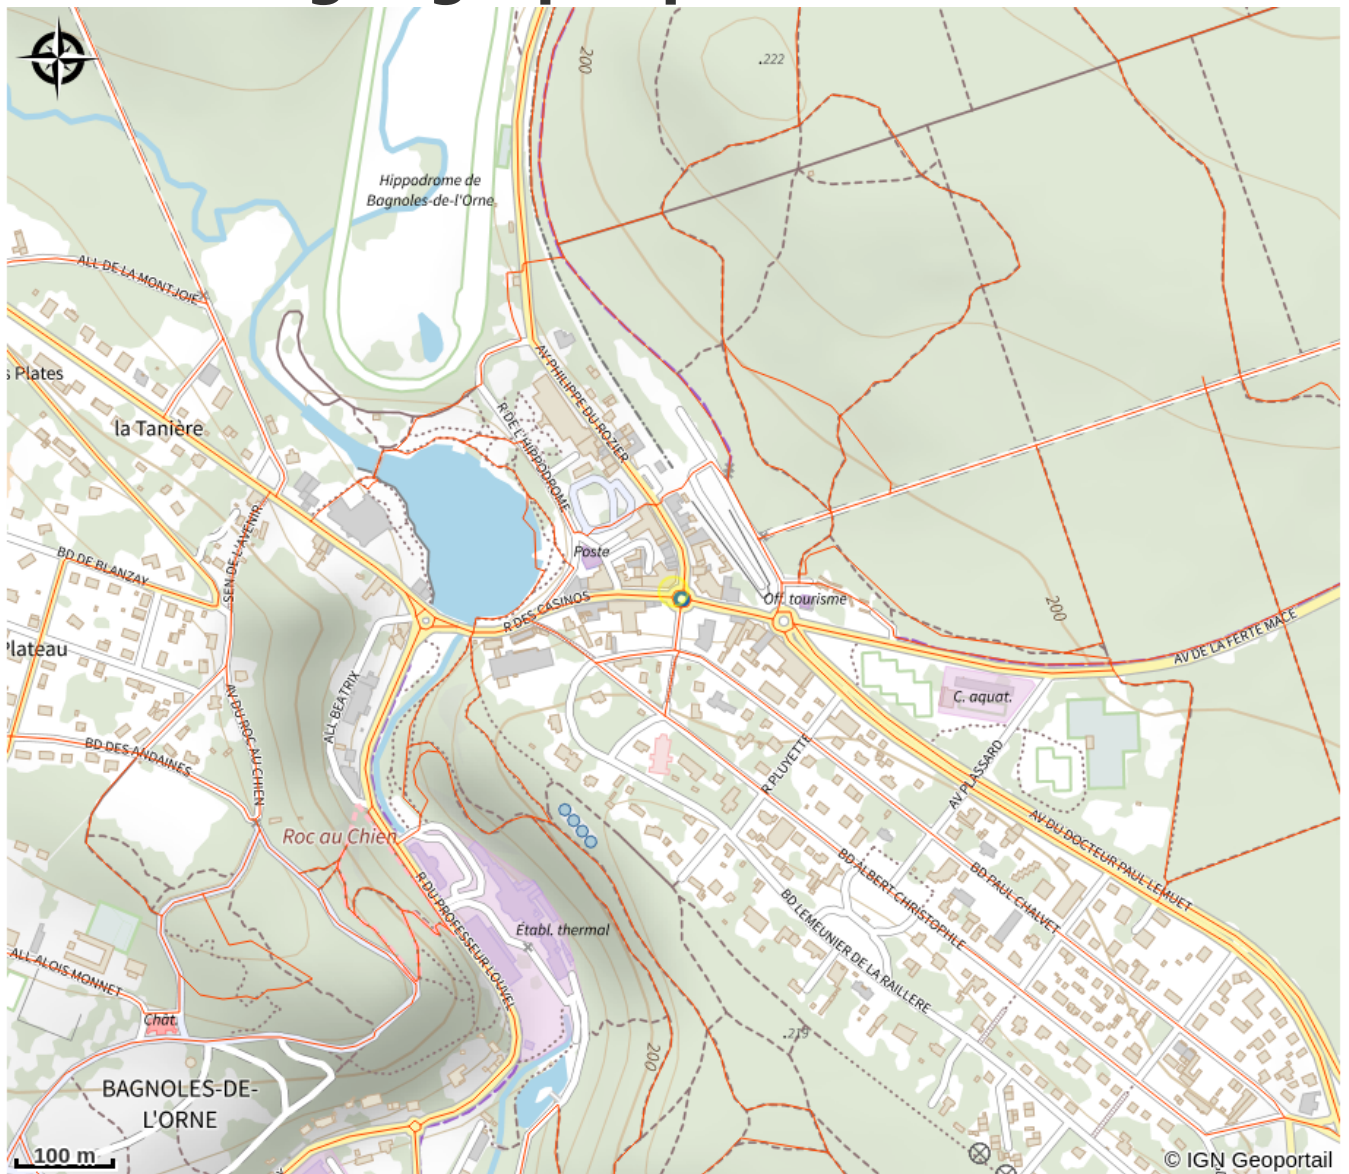

Situation géographique