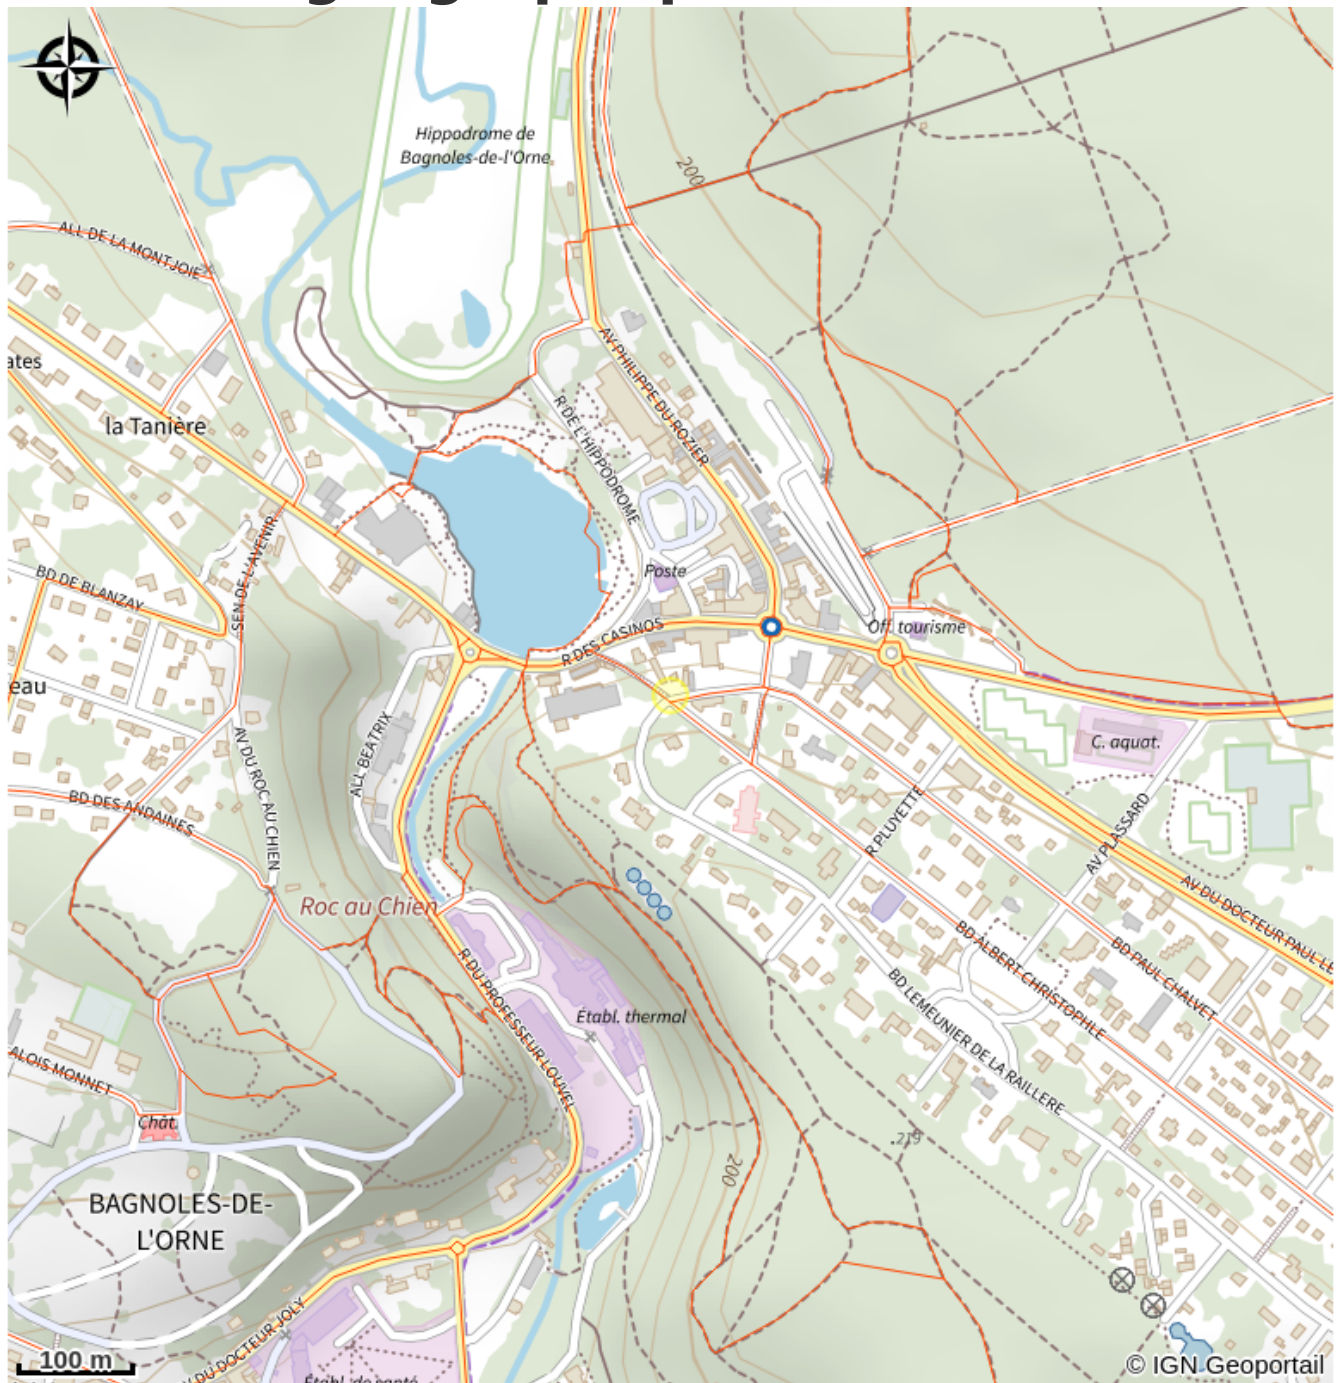

Situation géographique