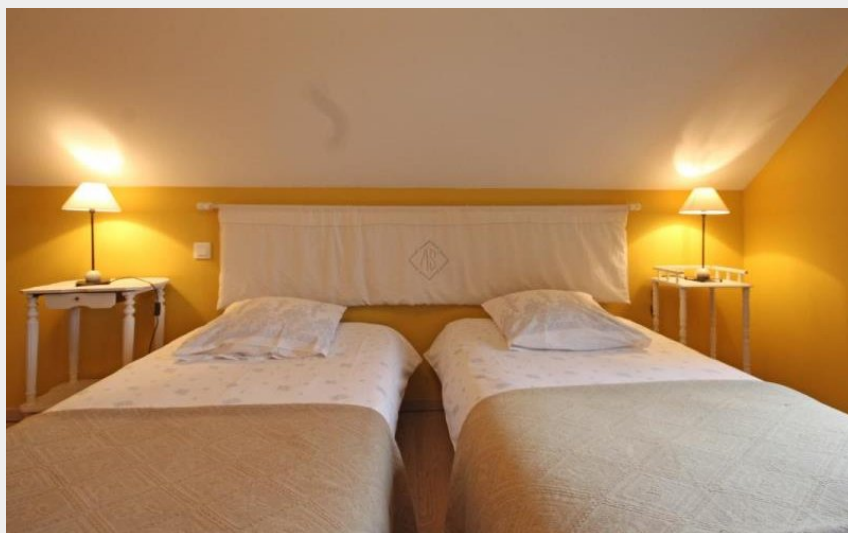

Gîte Les Communes - La Laiterie

CC des Pays de L'Aigle

Crédit photo : Les Communes - La Laiterie (© Gîtes de France Orne)

Infos pratiques

Categorie : Hébergements

Type d'hébergement :
Hébergements locatifs, Meublés,
locations, gîtes

Description

Venez vivre "le bonheur dans le pré". Pleine de charme, la Laiterie vous accueille dans un cadre de campagne et de nature. À l'intérieur, un confort harmonieux vous attend pour un séjour authentique. Ancienne chaumière indépendante. Rez de chaussée : salon, séjour (poêle à pellets), cuisine, salle d'eau avec WC, 1 chambre (1 lit 2 personnes). Étage mansardé : 1 chambre (1 lit 2 personnes 180 cm séparable), 1 chambre (2 lits 1 personne), 1 lit bébé, salle de bains avec WC. Chauffage aérothermie. Terrasse, bains de soleil. Terrain de 1 200 m² non clos entouré d'herbages. Local vélos à disposition.