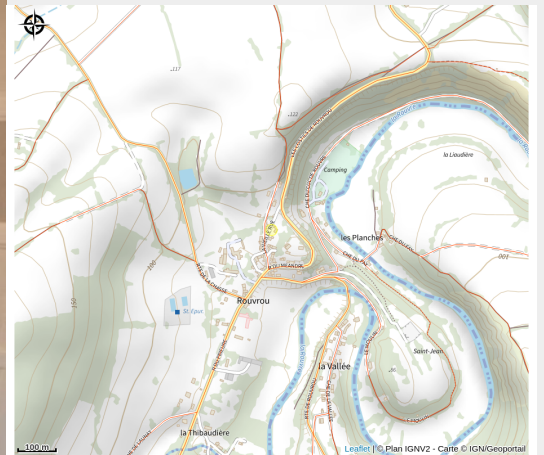

# Gîtes de France Rouvrou

CA Flers Agglo

Crédit : Gîtes de France Rouvrou (© Gites de France Orne)

# Description

À proximité de la Roche d'Oëtre, ce gîte est situé au cœur de la Suisse Normande où s'offre au randonneur une multitude de chemins escarpés, la pratique du canoë Kayak et de la pêche en rivière. Nombreux circuits de VTT dans des paysages magnifiques. Parc acrobatique à 2 km. Équipement tout inclus. Maison récente indépendante sur sous sol : séjour avec salon et coin cuisine, 2 chambres (2 lits 2 personnes en 140cm), 1 chambre (1 lit 1 personne en 120cm), salle d'eau (douche à l'italienne), WC indépendant. Chauffage central. Parking privé. Jardin clos 900 m<sup>2</sup>, garage, ping-Pong, terrain pétanque. Salon de jardin, barbecue, transats.

# Situation géographique