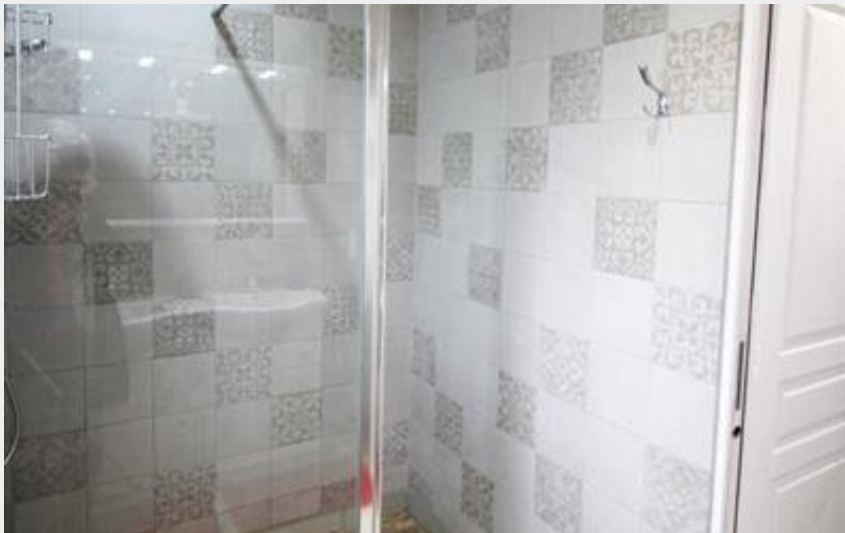

Gîte Rouvrou

CA Flers Agglo

Crédit photo : Rouvrou (© Gîtes de France Orne)

Infos pratiques

Categorie : Hébergements

Type d'hébergement :
Hébergements locatifs, Meublés,
locations, gîtes

Description

À proximité de la Roche d'Oëtre, ce gîte est situé au cœur de la Suisse Normande où s'offre au randonneur une multitude de chemins escarpés, la pratique du canoë Kayak et de la pêche en rivière. Nombreux circuits de VTT dans des paysages magnifiques. Parc acrobatique à 2 km. Équipement tout inclus. Maison récente indépendante sur sous sol : séjour avec salon et coin cuisine, 2 chambres (2 lits 2 personnes en 140cm), 1 chambre (1 lit 1 personne en 120cm), salle d'eau (douche à l'italienne), WC indépendant. Chauffage central. Parking privé. Jardin clos 900 m², garage, ping-Pong, terrain pétanque. Salon de jardin, barbecue, transats.