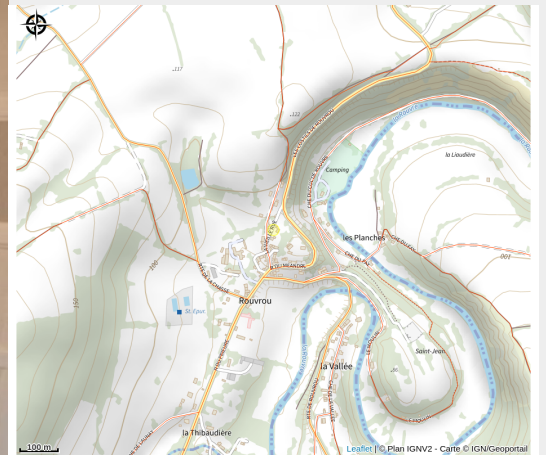

Gîte Gîtes de France Rouvrou

CA Flers Agglo

Crédit : Gîtes de France Rouvrou (© Gites de France Orne)

Infos pratiques

Catégorie : Hébergements

Type d'hébergement :
Hébergements locatifs, Meublés,
locations, gîtes

Description

À proximité de la Roche d'Oëtre, ce gîte est situé au cœur de la Suisse Normande où s'offre au randonneur une multitude de chemins escarpés, la pratique du canoë Kayak et de la pêche en rivière. Nombreux circuits de VTT dans des paysages magnifiques. Parc acrobatique à 2 km. Équipement tout inclus. Maison récente indépendante sur sous sol : séjour avec salon et coin cuisine, 2 chambres (2 lits 2 personnes en 140cm), 1 chambre (1 lit 1 personne en 120cm), salle d'eau (douche à l'italienne), WC indépendant. Chauffage central. Parking privé. Jardin clos 900 m², garage, ping-Pong, terrain pétanque. Salon de jardin, barbecue, transats.