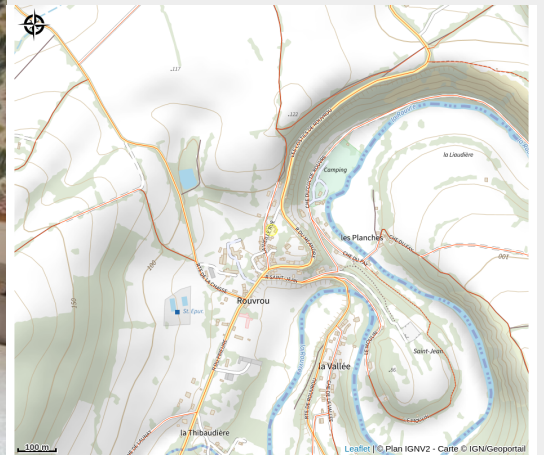

Gîte Gîte de France Rouvrou

CA Flers Agglo

Crédit : Gîte de France Rouvrou (© Gîtes de France Orne)

Infos pratiques

Catégorie : Hébergements

Type d'hébergement :
Hébergements locatifs, Meublés,
locations, gîtes

Description

À proximité de la Roche d'Oëtre, ce gîte est situé au cœur de la Suisse Normande où s'offre au randonneur une multitude de chemins escarpés, la pratique du canoë Kayak et de la pêche en rivière. Nombreux circuits de VTT dans des paysages magnifiques. Parc acrobatique à 2 km. Équipement tout inclus. Maison récente indépendante sur sous sol : séjour avec salon et coin cuisine, 2 chambres (2 lits 2 personnes en 140cm), 1 chambre (1 lit 1 personne en 120cm), salle d'eau (douche à l'italienne), WC indépendant. Chauffage central. Parking privé. Jardin clos 900 m², garage, ping-Pong, terrain pétanque. Salon de jardin, barbecue, transats.