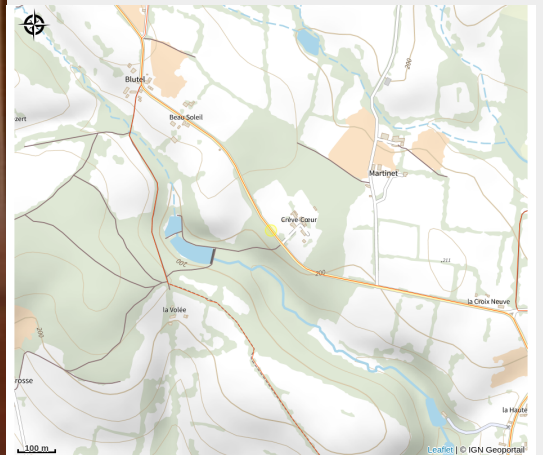

# Gîte Crève-Coeur

CC Andaine - Passais

Crédit photo : Crève-Coeur (© Gites de France Orne)

# Description

Tout près de la forêt d'Andaine et ses multiples sentiers de randonnées où l'on rencontre cerfs et sangliers, à 7 km de la station thermale et du casino de Bagnoles de l'Orne, ce gîte confortable et fleuri vous assure calme, détente dans ce paisible hameau du Bocage Normand riche en histoire. Maison du XIXème rénovée. Rez de chaussée : séjour (insert, canapé-lit 2 personnes) avec coin-cuisine, 1 chambre (1 lit 2 personnes, lit bébé) avec salle de bains et WC. Étage : 1 chambre (1 lit 2 personnes 160 cm séparable et un lit d'appoint de 1 personne) avec salle de bains et WC. Chauffage électrique. Jardin clos 300 m<sup>2</sup>, portique, terrain de boules, abri voitures.

# Situation géographique