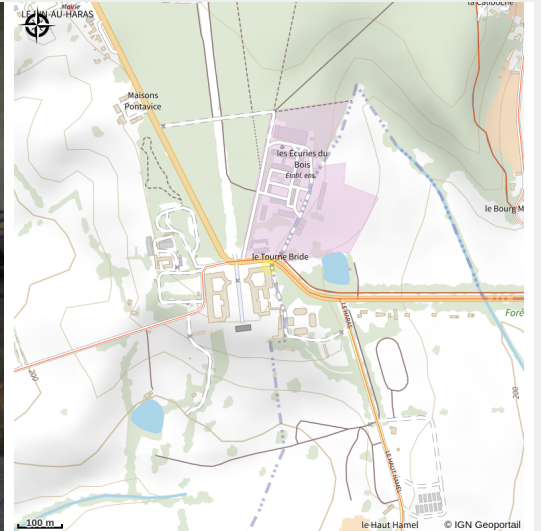

Découverte de la maréchalerie au Haras national du Pin

CC Argentan Intercom

Crédit photo : Maréchalerie au Haras national du Pin (©Jean Chevret)

Infos pratiques

Categorie : Loisirs et activités

Description

Maréchal-ferrant, un métier exigeant qui nécessite de l'adresse, de la technicité et de la patience. Incontournable pour la santé du cheval, le maréchal ferrant de l'IFCE Site du Pin vous présente son métier à travers une démonstration. Fin connaisseur du cheval, il vous accueille dans son univers, tous les mardis en été. Lors de cette démonstration de ferrage, la fumée se dégage sous le fer rouge appliqué sur le sabot du cheval, l'odeur de corne brûlée parfume la forge, un savoir faire à découvrir.