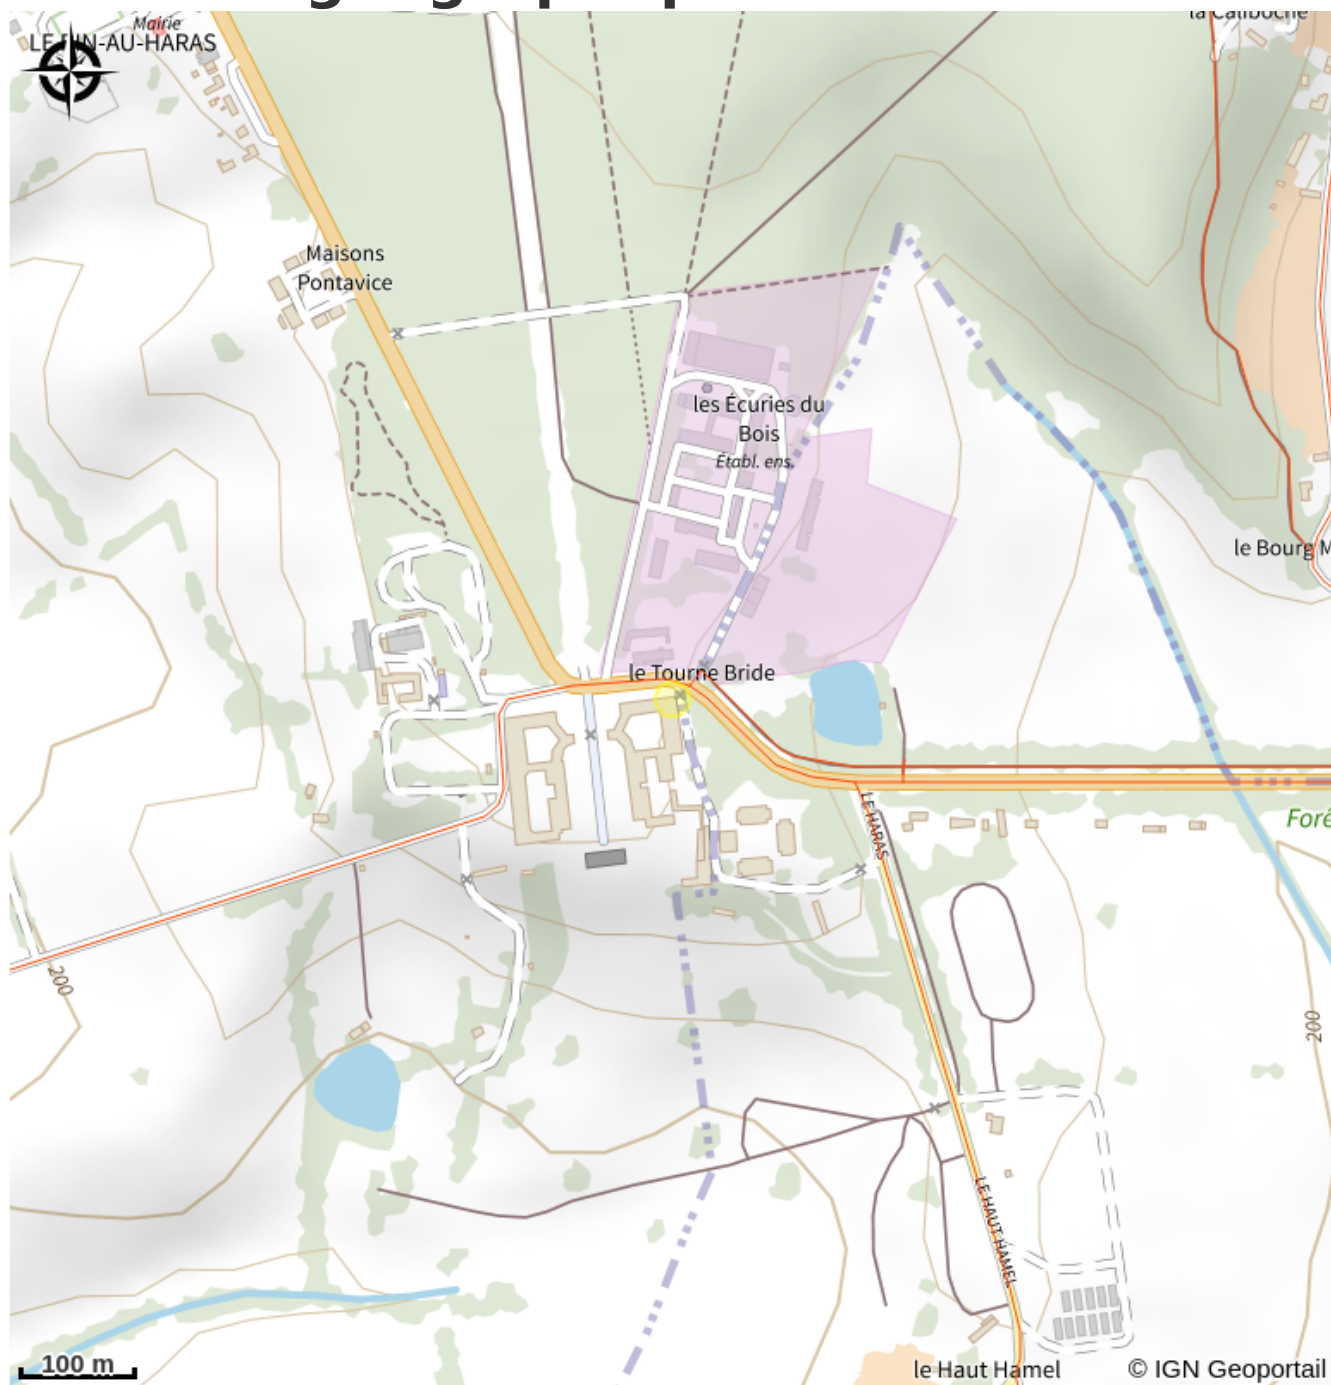

Situation géographique